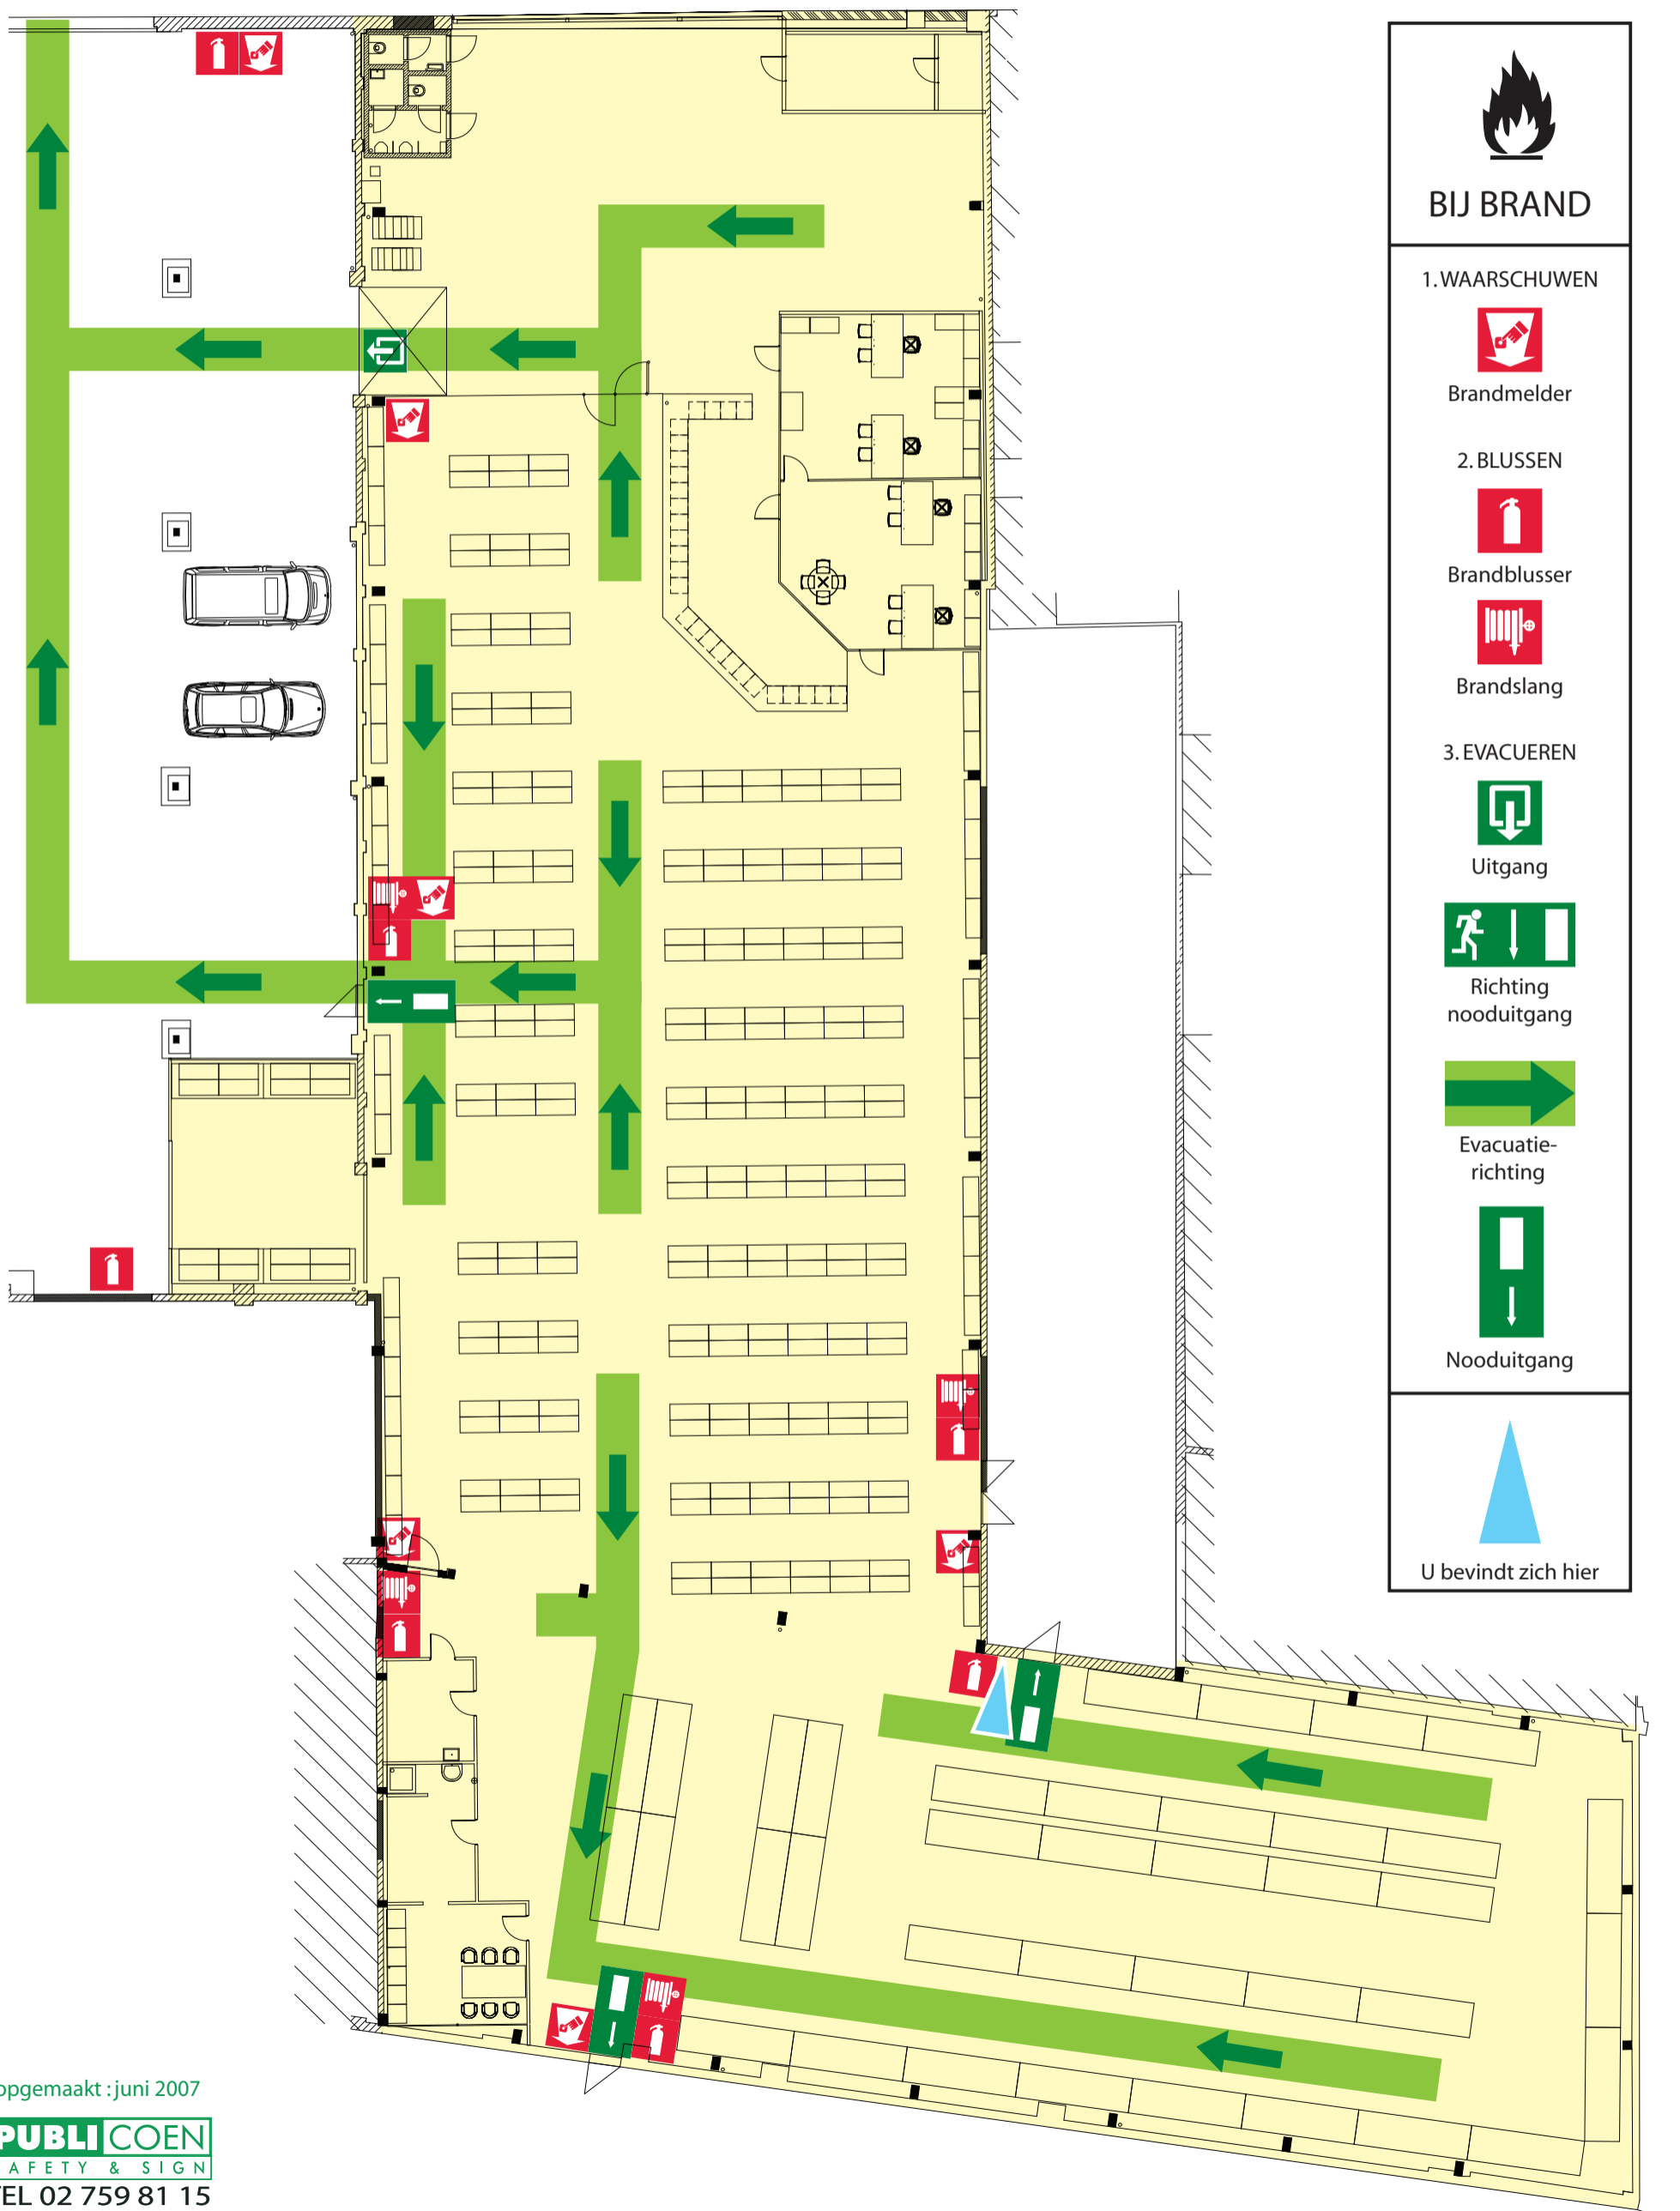

Evacuatieplan Gent

BIJ BRAND

1. WAARSCHUWEN

Brandmelder

2. BLUSSEN

Brandblusser

Brandslang

3. EVACUEREN

Uitgang

Richting
nooduitgang

Evacuatie-
richting

Nooduitgang

U bevindt zich hier

opgemaakt : juni 2007