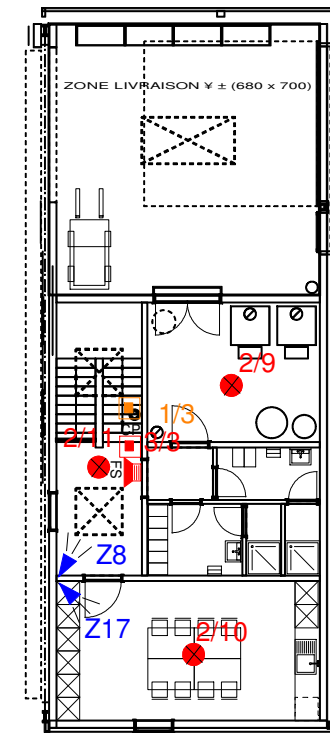

Facq Grivegnée

Etage

Centrale intrusion + EXP 1.2

Rez

- Contacte magnétique
- Detecteur intrusion
- Detecteur intrusion 360°
- Clavier LCD
- Sirène exterieur
- Sirène interieur
- Centrale d'intrusion
- Detecteur vibration
- Sirène incendie
- Bouton incendie
- Detecteur incendie
- Centrale incendie