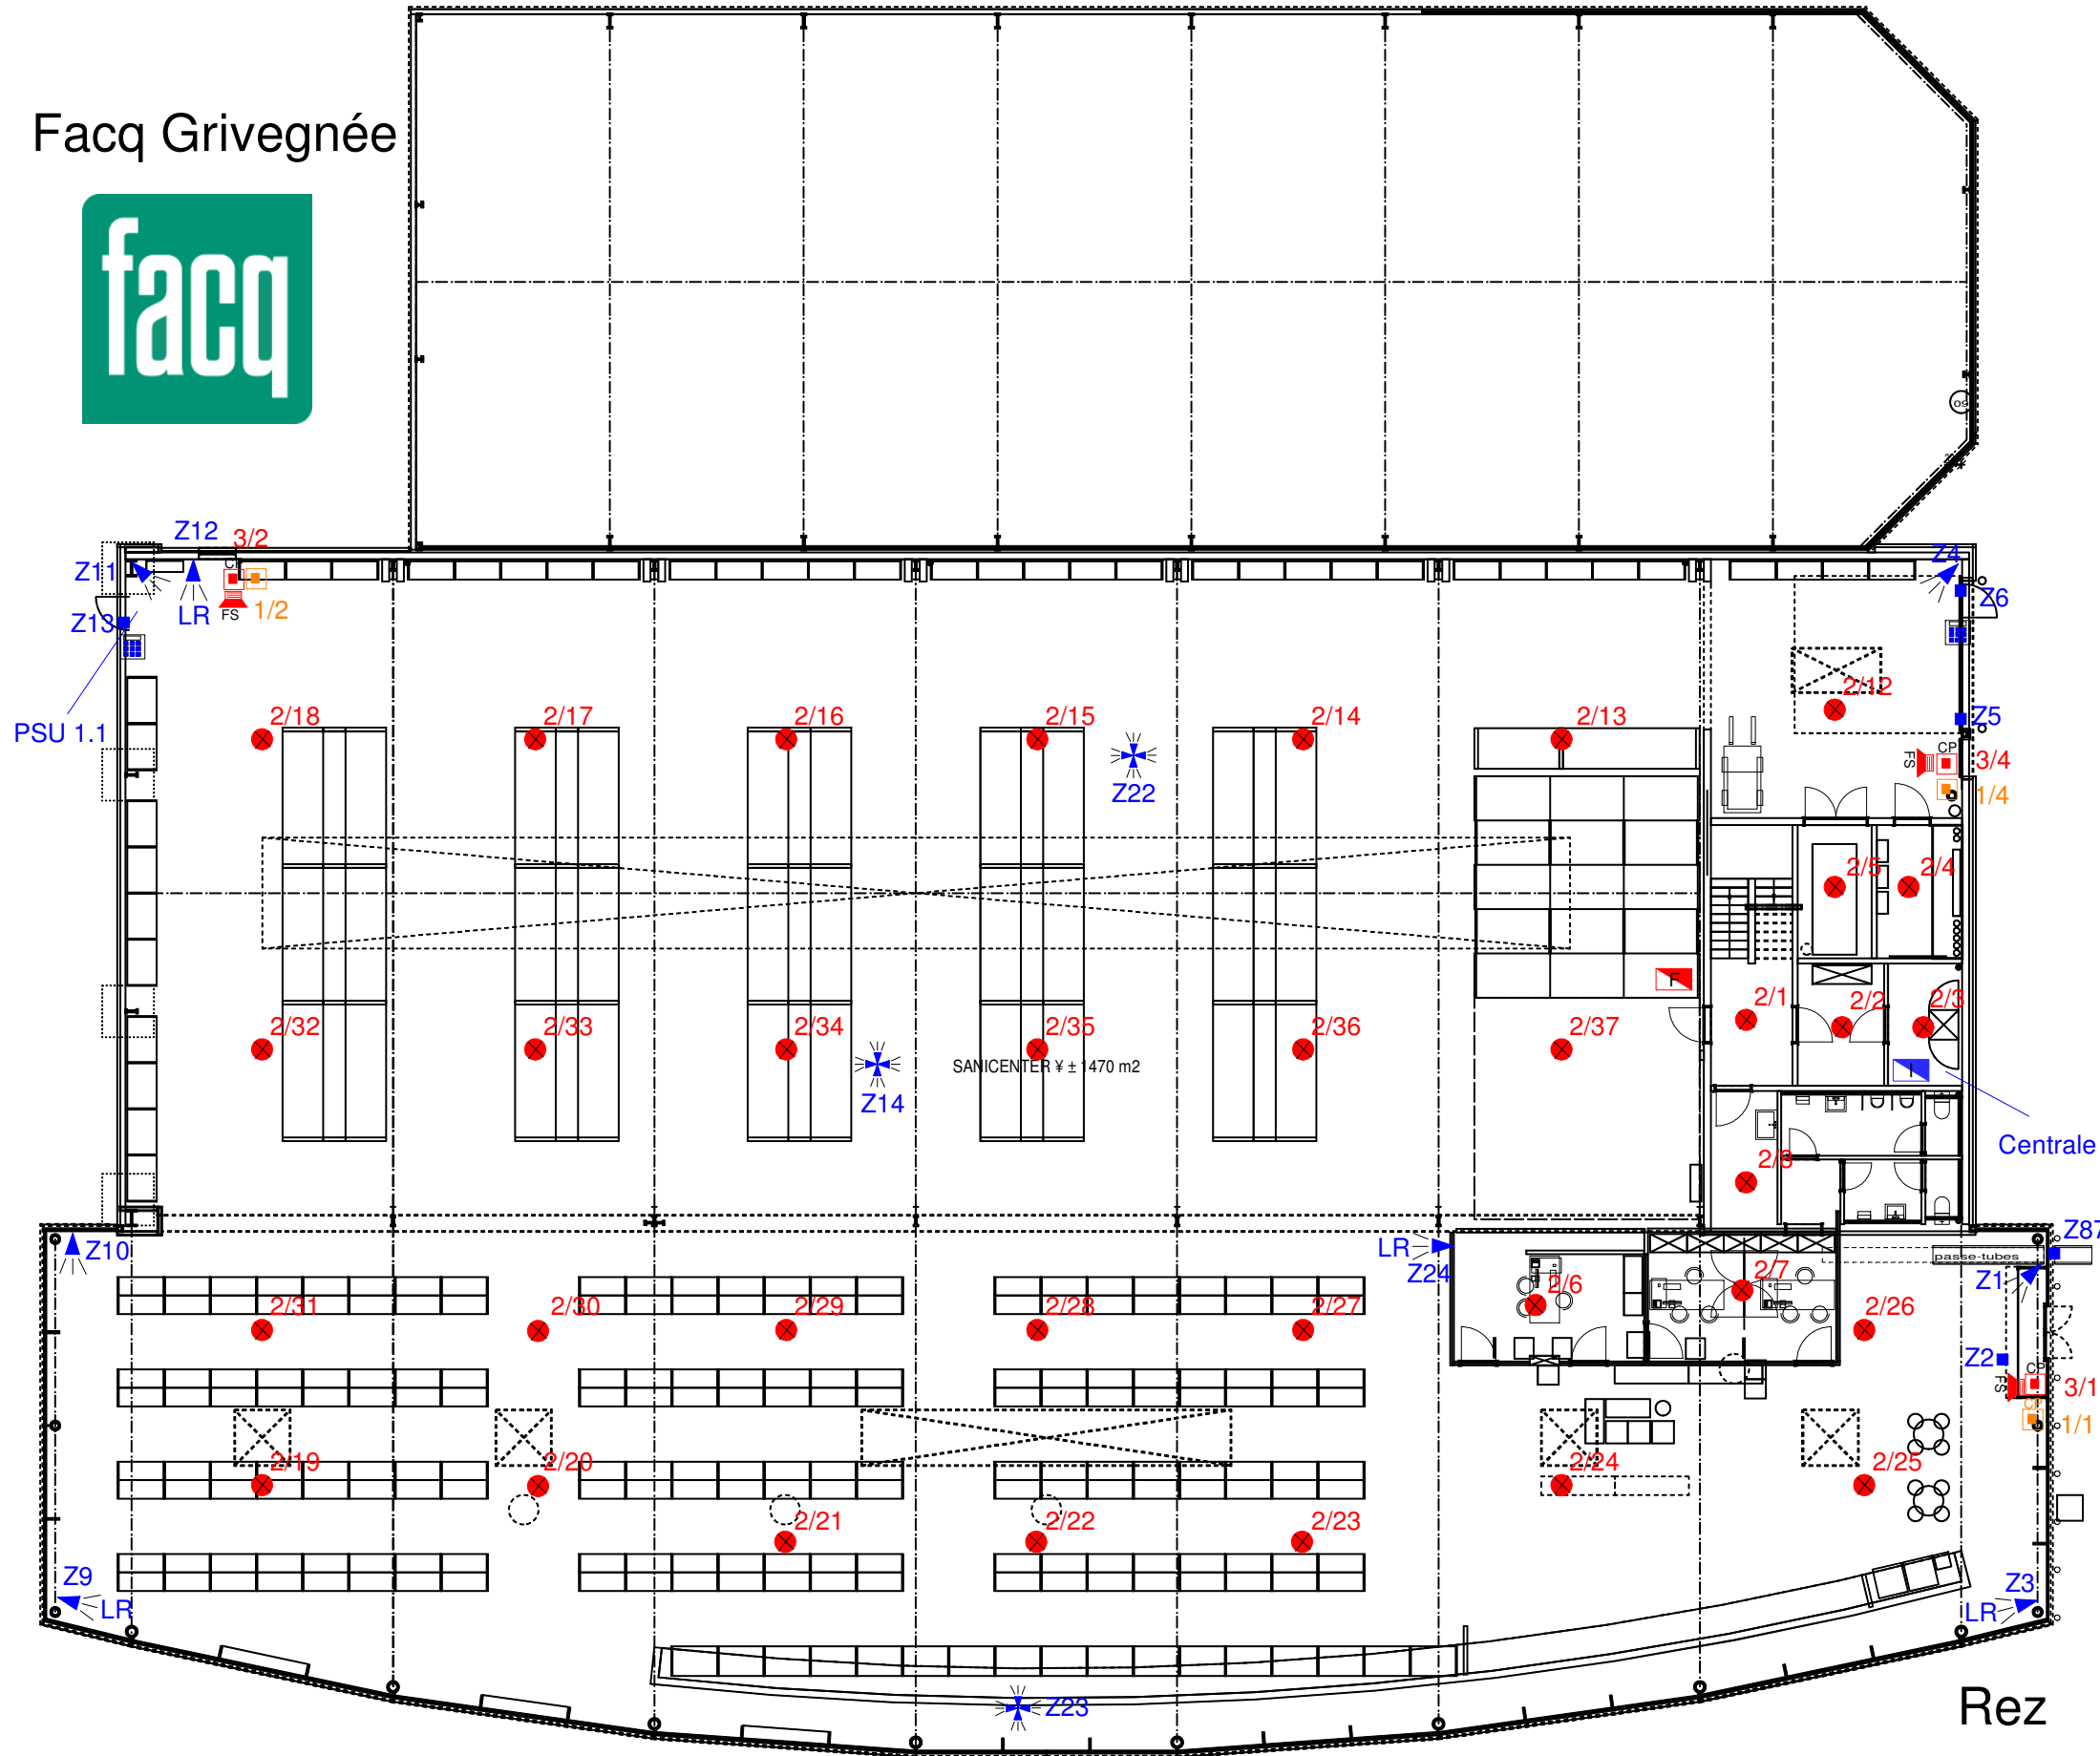

Facq Grivegnée

Etage

Centrale intrusion + EXP 1.2

Rez

- Contacte magnétique
- Detecteur intrusion
- Detecteur intrusion 360°
- Clavier LCD
- Sirène exterieur
- Sirène interieur
- Centrale d'intrusion
- Detecteur vibration
- Sirène incendie
- Bouton incendie
- Detecteur incendie
- Centrale incendie