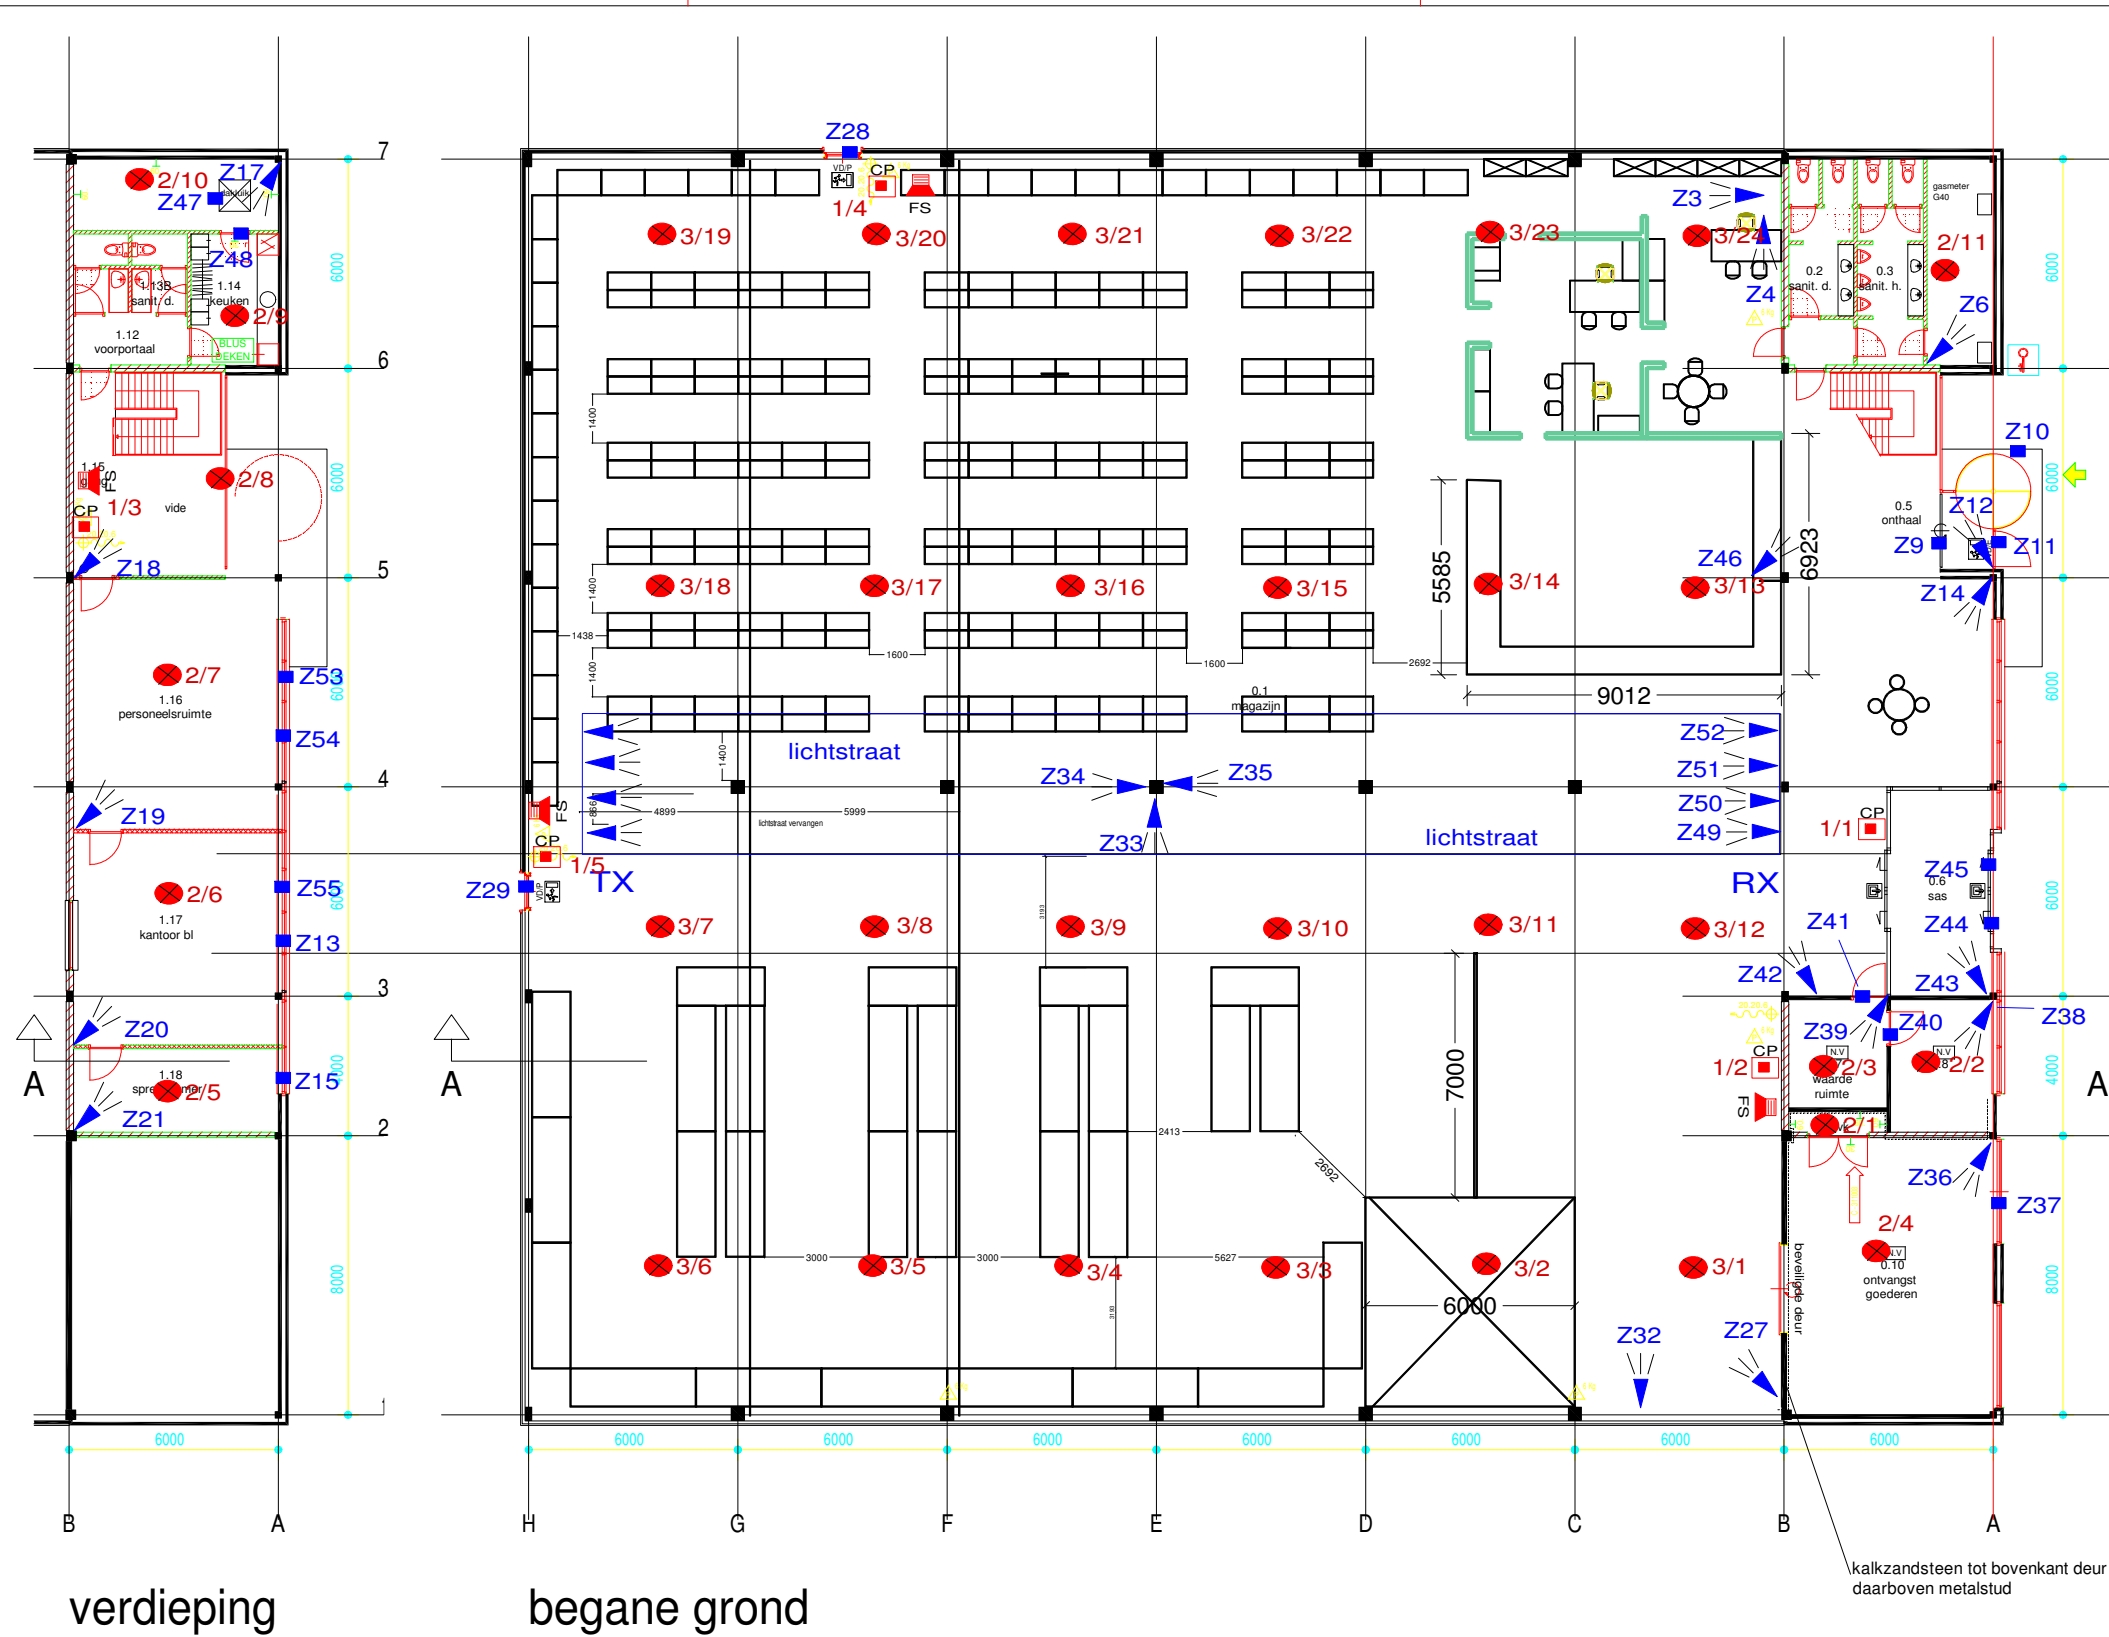

FACQ ZELLIK

- | | |
|--|------------------------|
| | Magneetcontact |
| | Bewegingsdetector |
| | Bewegingsdetector 360° |
| | LCD codeklavier |
| | Buitensirene |
| | Binnensirene |
| | Inbraakcentrale |
| | Trildetectie |
| | Brandsirene |
| | Handbrandmelder |
| | Branddetector |
| | Brandcentrale |

versie 2015

kalkzandsteen tot bovenkant deur
daarboven metalstud