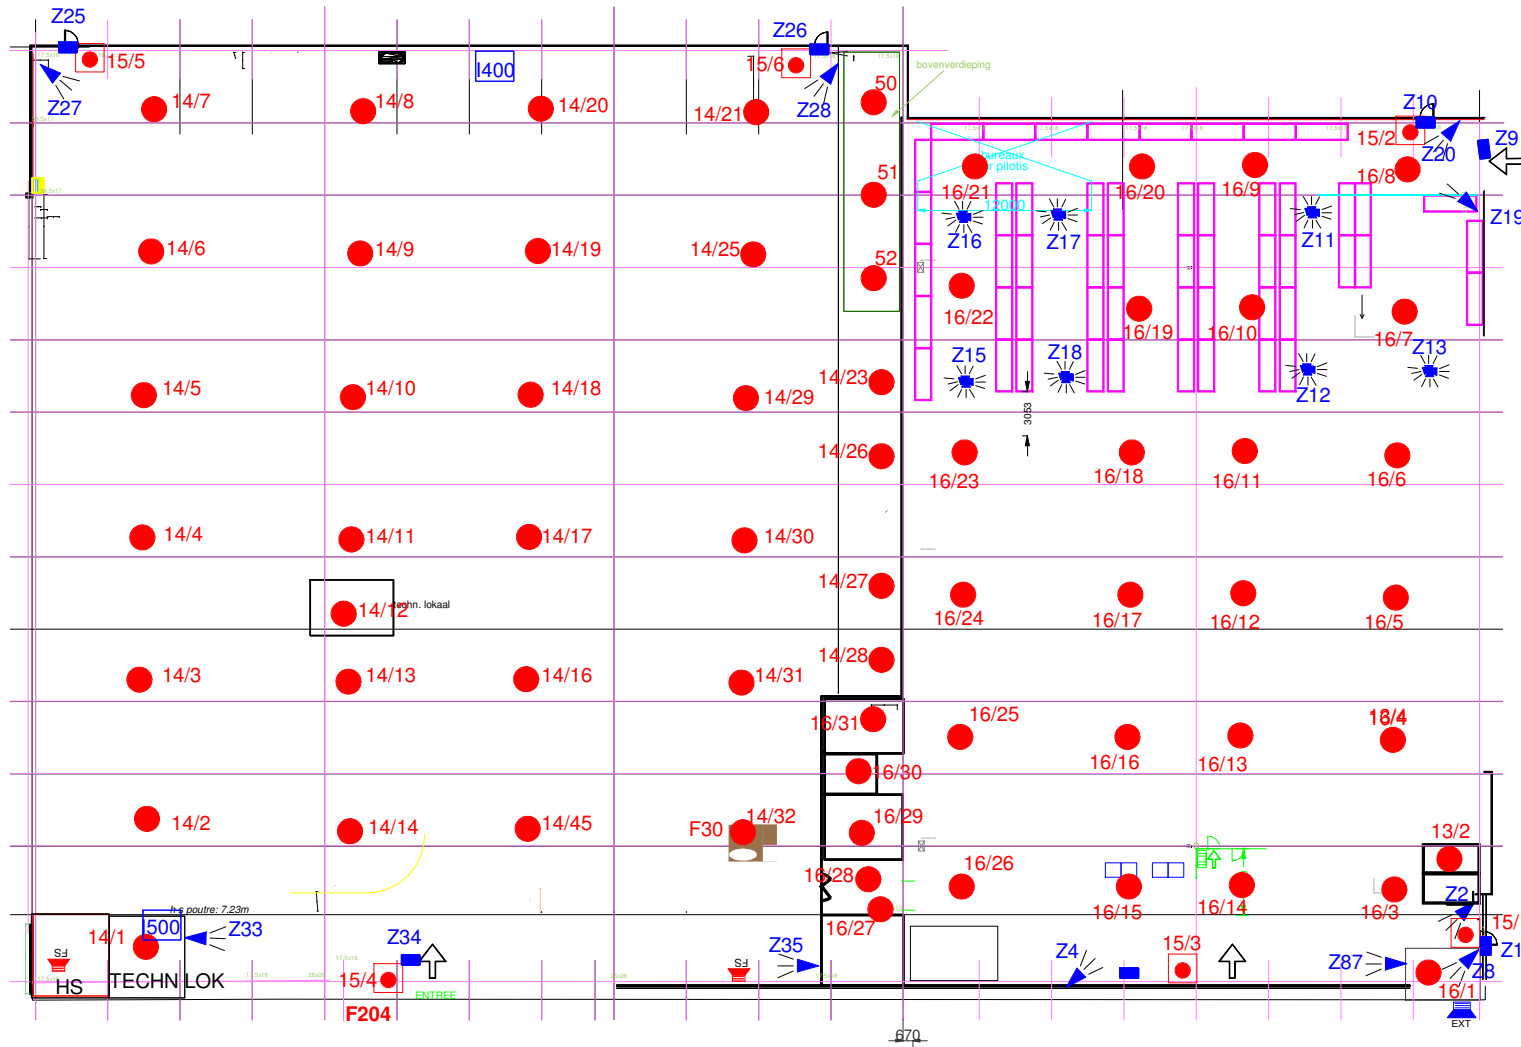

BD. INDUSTRIEL 198
Anderlecht

- CONTACT DE PORTE
- DETECTEUR PLAFONIER
- DETECTEUR DE MOUVEMENT
- Sirene incendie
- Bouton incendie
- Detecteur incendie
- Centrale incendie

Z3 DETECTION GAZ
Z7 DEFAULT INCENDIE
Z6 ALARME INCENDIE
Z8 DET CENTRALE